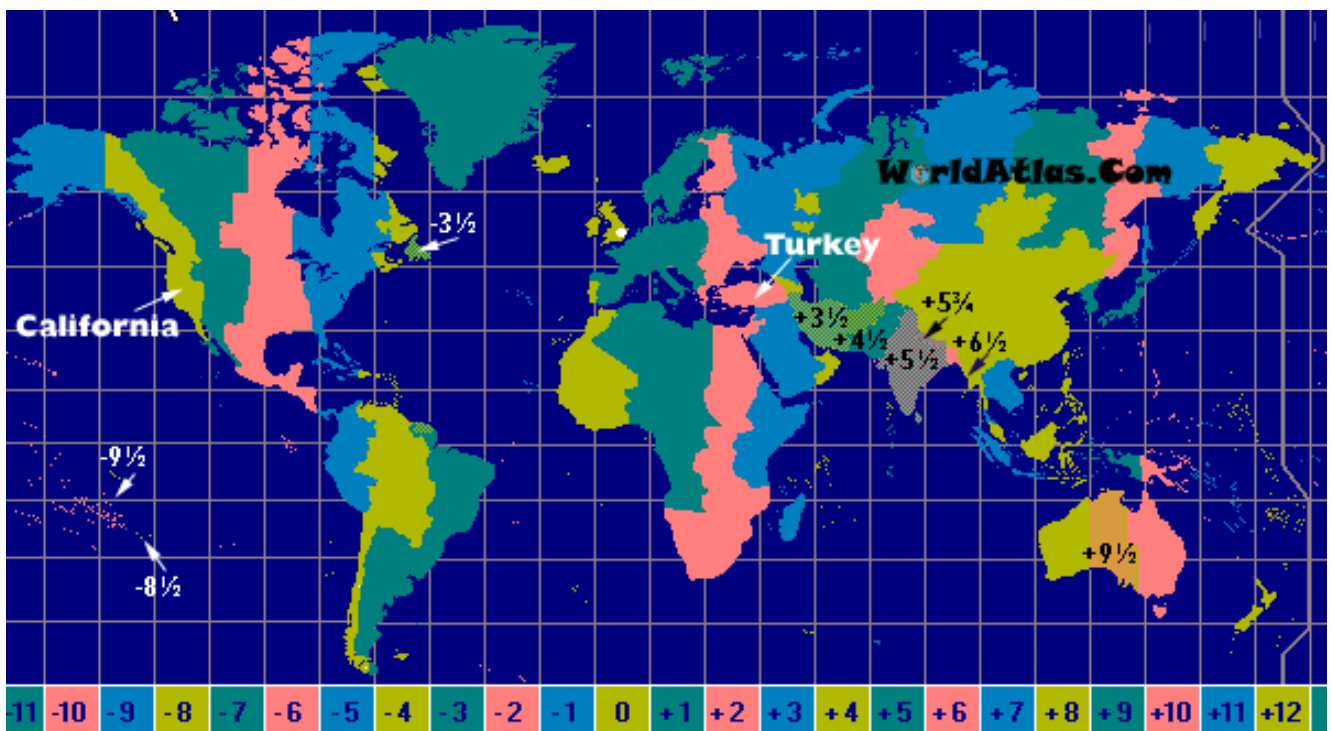

# Timezone Table

Version 11